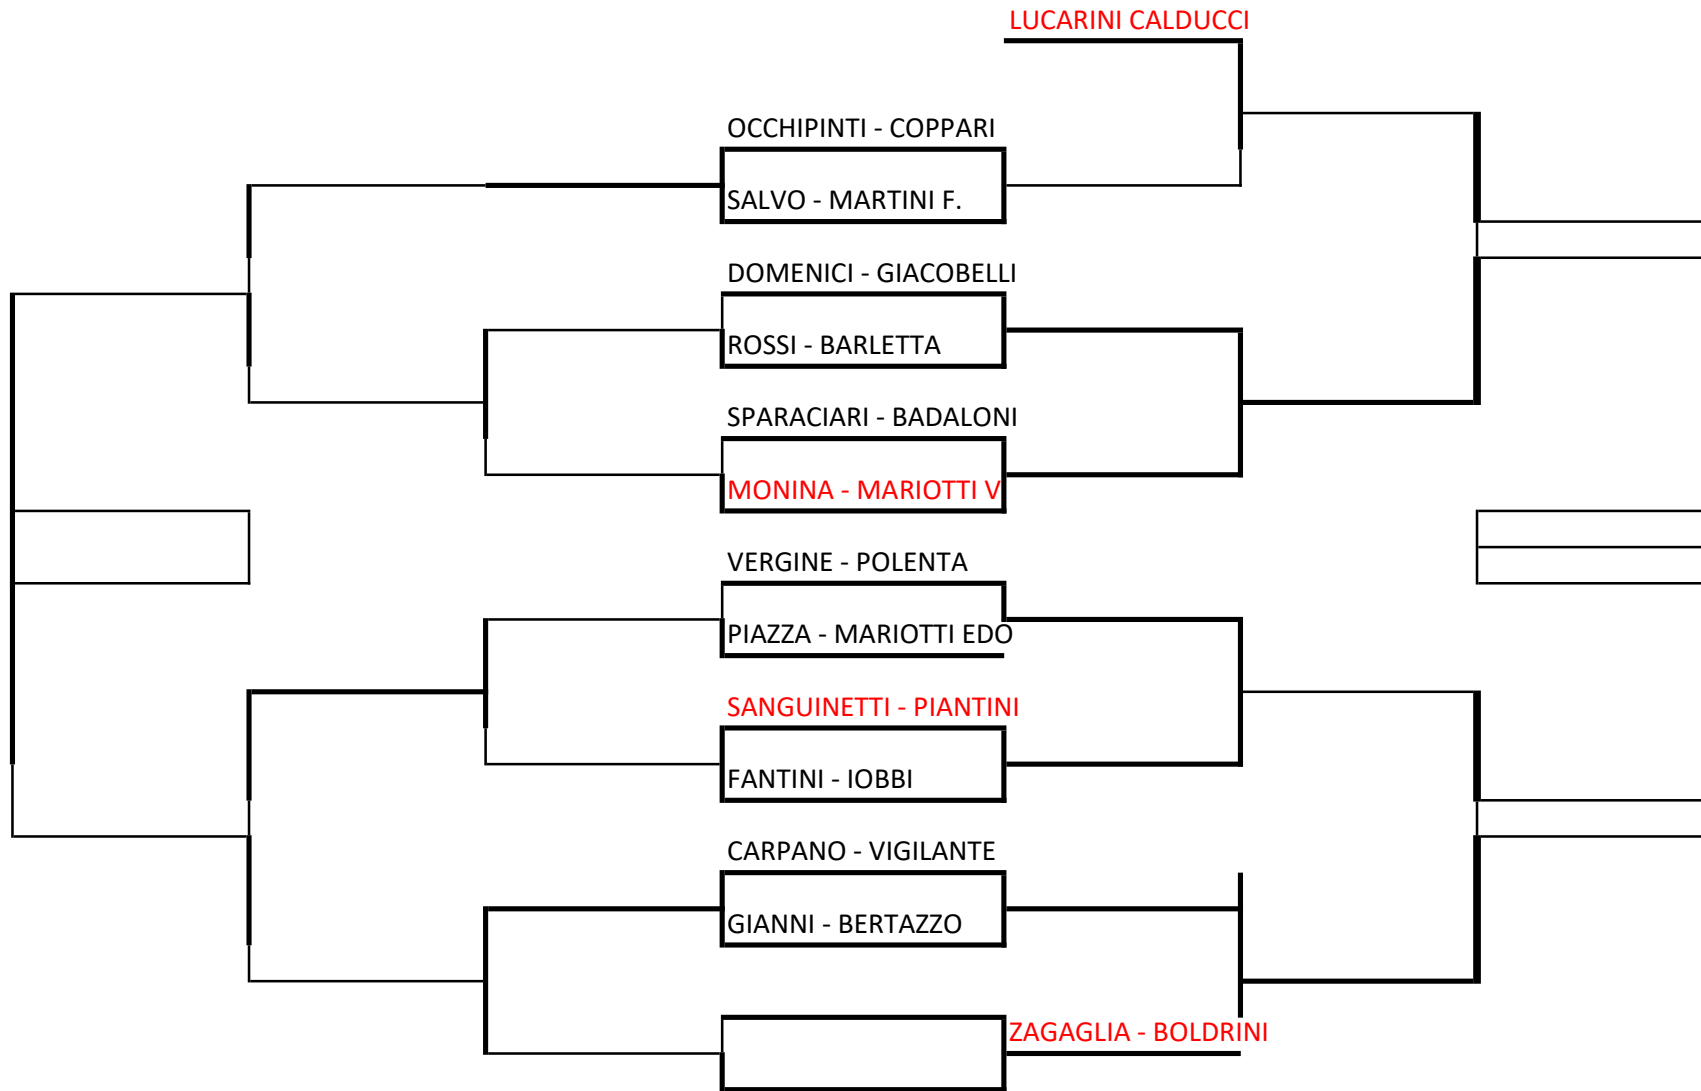

WINNER

DOPPIO MASCHILE

DOPPIO MISTO

SINGOLARE FEMMINILE

GIRONE A

VALENTINA SCOPA

PIAZZI ROBERTA

MARCELLINI ANNA