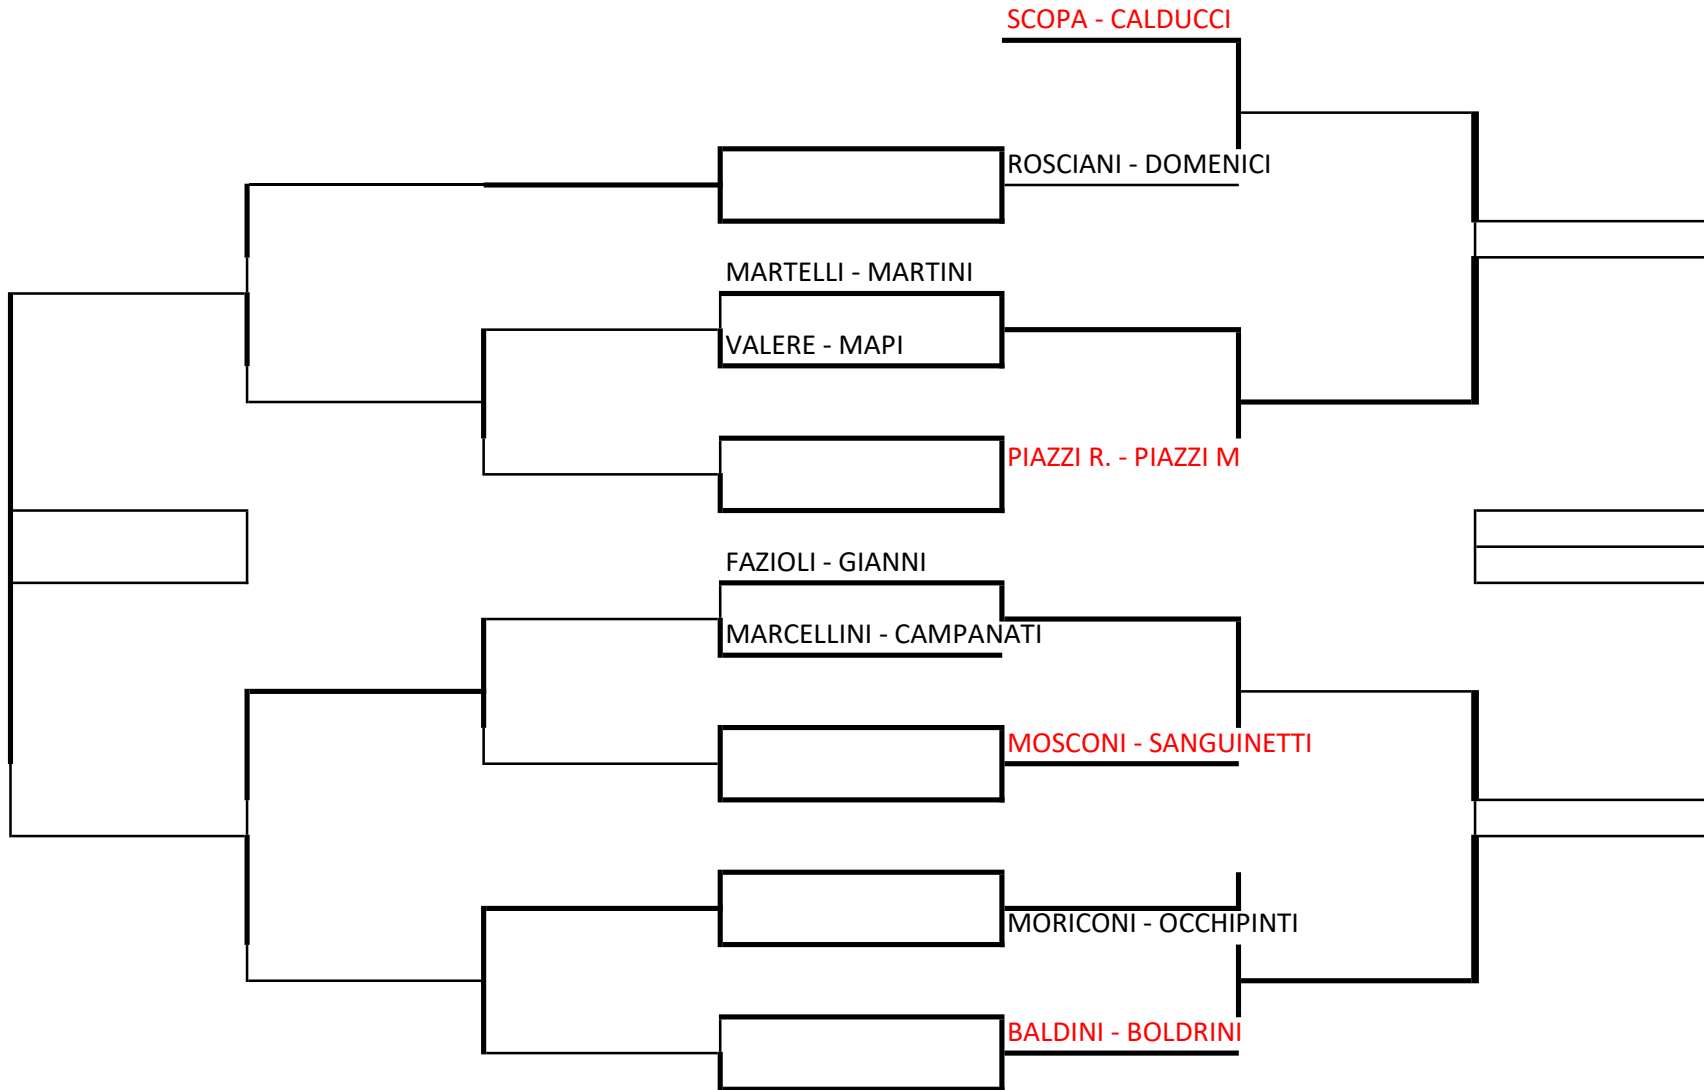

WINNER

DOPPIO MASCHILE

DOPPIO MISTO

SINGOLARE FEMMINILE

GIRONE A

VALENTINA SCOPA

PIAZZI ROBERTA

MARCELLINI ANNA