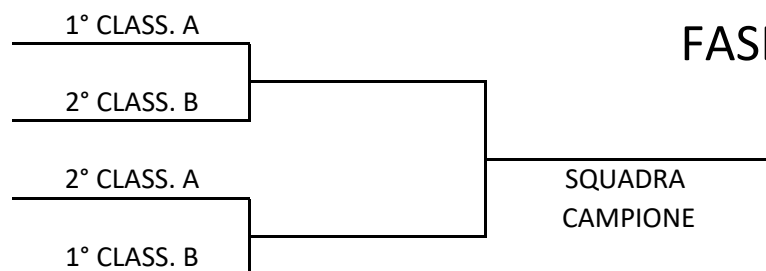

TORNEO SOCIALE A SQUADRE 2017

GIRONE A

SQUADRA "EVERT"		
CAPITANO	GASTALDI	GLORIA
1° SING.	GIACOBELLI	GIANNI
	GUERRIERO	GUIDO
	FANTINI	NINO
	MAZZONI	ROBERTO
	LEMMA	MASSIMO
	SORDONI	SANDRO

SQUADRA "SCHIAVONE"		
CAPITANO	MOSCONI	DEBORA
1° SING.	ANGELONI	MASSIMILIANO
	POLENTA	MICHELE
	ROSSI	ALDO
	GEMINI	GIANNI
	SCALISE	ALESSANDRO
	MORICONI	ROBERTA

SQUADRA "GRAF"		
CAPITANO	MARTELLI	SAVIANA
1° SING.	BOLDRINI	LEONARDO
	AMORE	SIMONE
	BELLUCCI	RICCARDO
	GUERRIERI	MICHELE
	CARPANO	CARLO
	SCRIVANTI	ROBERTO

LUNEDI' 5 SCHIAVONE / GRAF
MERCOLEDI' 7 GRAF / EVERT
VENERDI' 9 EVERT / SCHIAVONE

GIRONE B

SQUADRA "WILLIAMS"		
CAPITANO	ROSCIANI	MIRELLA
1° SING.	SANTILLI	SANZIO
	DI PATRIZIO	CLAUDIO
	PAVLIDI	ALESSANDRO
	COPPARI	ALBERTO
	CATALDI	GIANNI
	ULISSE	BRUNO

SQUADRA "SELES"		
CAPITANO	VERZOLINI	GIULIA
1° SING.	MARIOTTI	EDOARDO
	LILLINI	MAURIZIO
	MARCHETTI	ANDREA
	VIGILANTE	DOMENICO
	PAGELLI	PAOLO
	CAMPANATI	PAOLO

SQUADRA "PENNETTA"		
CAPITANO	FAZIOLI	FLAVIA
1° SING.	SANGUINETTI	STEFANO
	DOMENICI	GIORGIO
	GIANNI	MASSIMO
	MENGARELLI	ROBERTO
	D'AGOSTINO	PAOLO
	OCCHIPINTI	GIORGIO

MARTEDI' 6 WILLIAMS / SELES
GIOVEDI' 8 WILLIAMS / PENNETTA
LUNEDI' 12 PENNETTA / SELES

FASE FINALE